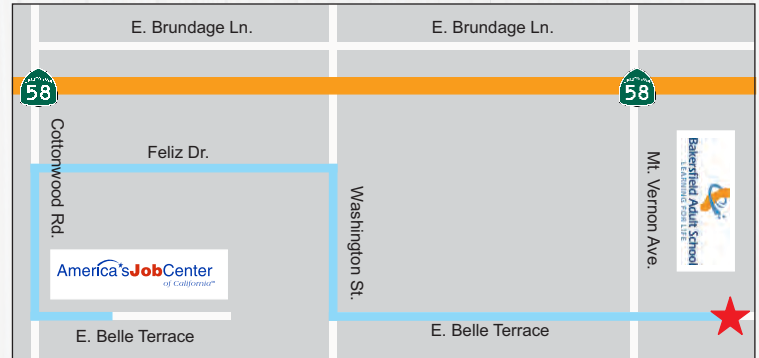

Para más información favor de llamar a
For more information please call
Alice Valverde (661) 331-8135